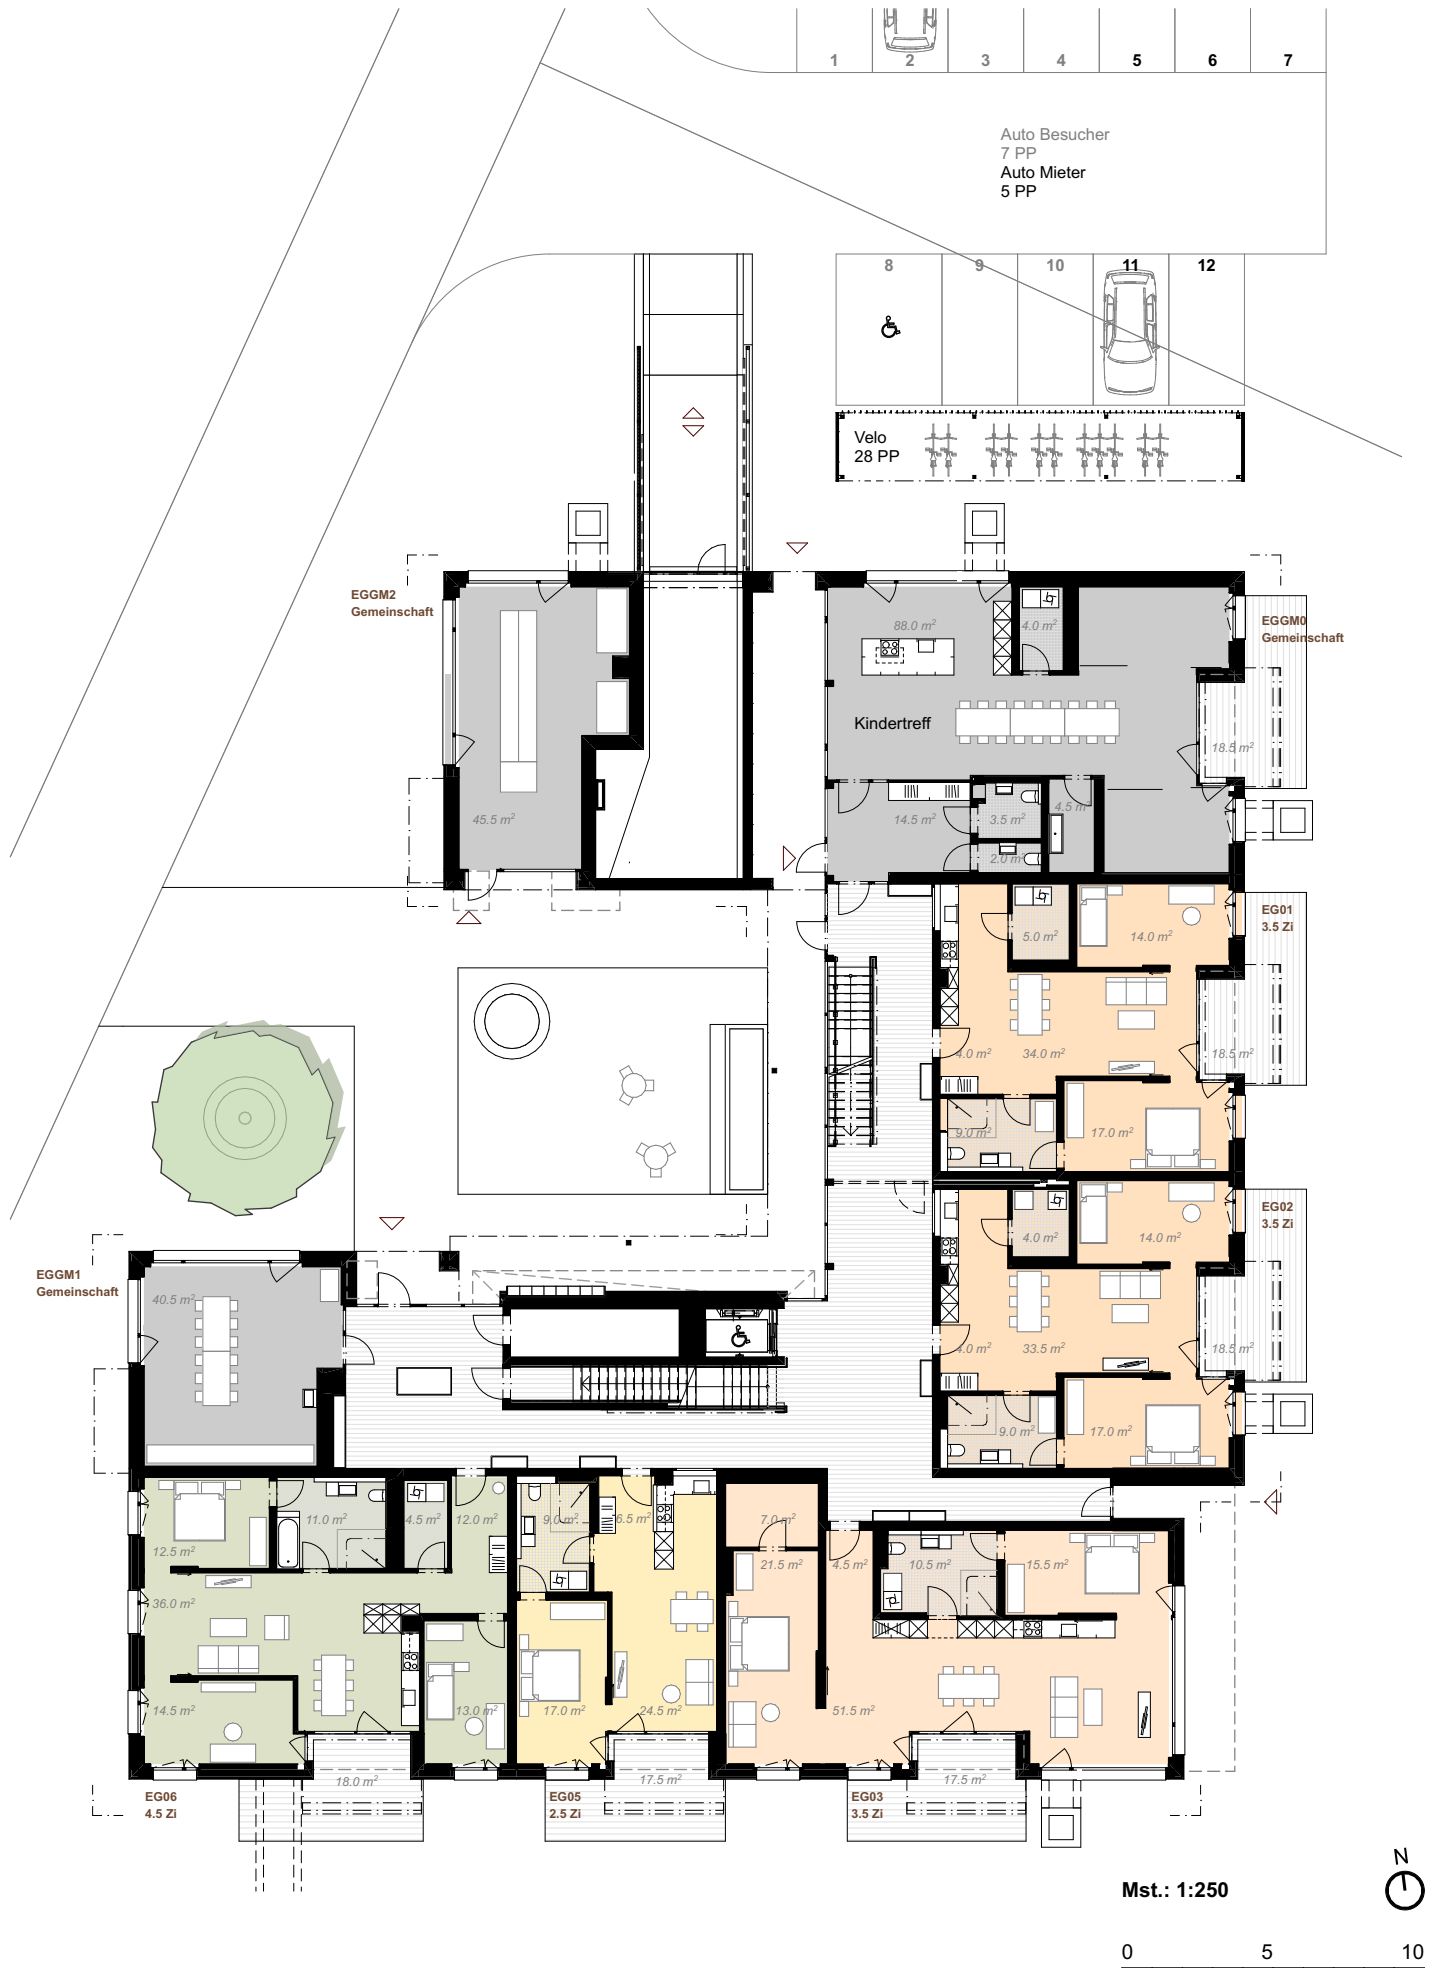

Wohnbaugenossenschaft Teupelacker Landschlacht

Wohnungsübersicht Erdgeschoss

Mst.: 1:250

0 5 10