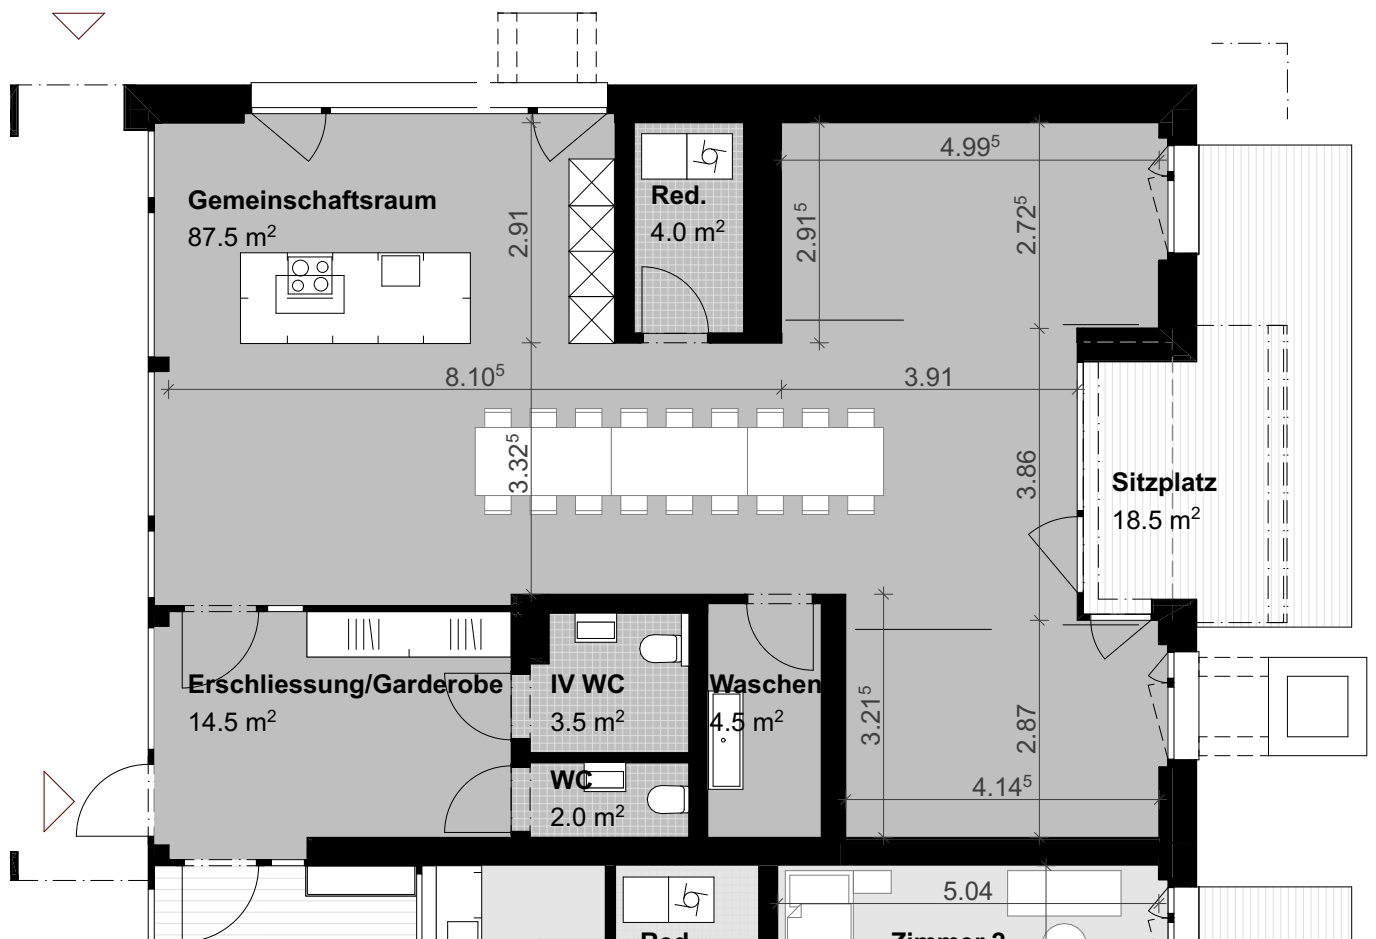

Wohnbaugenossenschaft Teupelacker Landschlacht

Gemeinschaftsraum Nummer: EG GM0

Fläche: 92.0 m²

Reduit: 4.0 m²

Mst.: 1:100

0 1 5 m