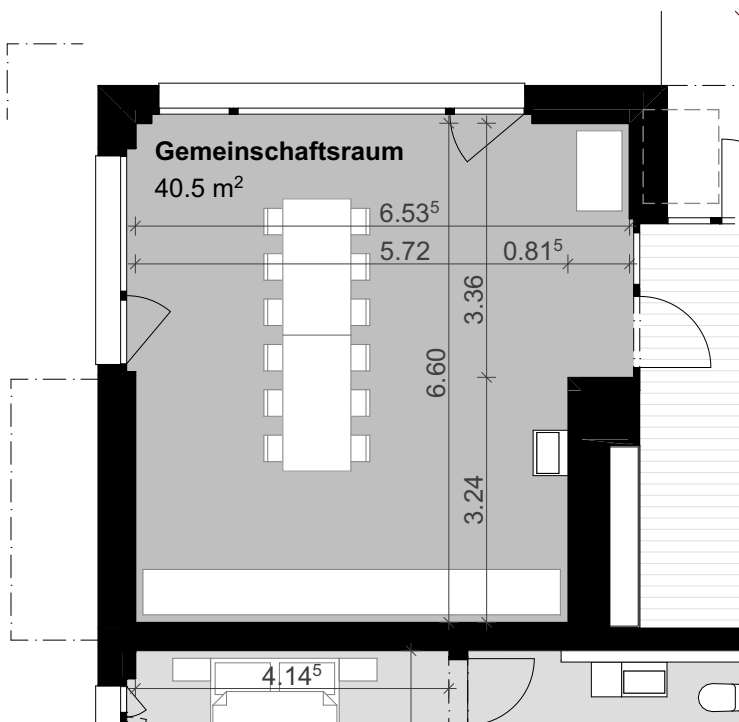

Wohnbaugenossenschaft Teupelacker Landschlacht

Gemeinschaftsraum Nummer: EG GM1

Fläche: 40.5 m²

Mst.: 1:100

0 1 5 m