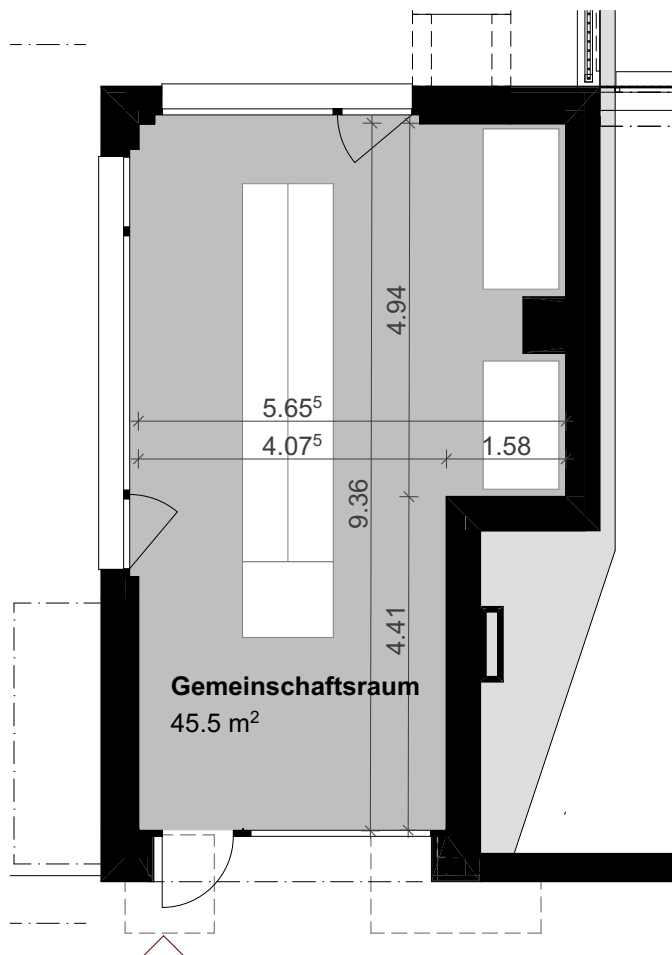

Wohnbaugenossenschaft Teupelacker Landschlacht

Gemeinschaftsraum Nummer: EG GM2

Fläche: 45.5 m²

Mst.: 1:100

0 1 5 m