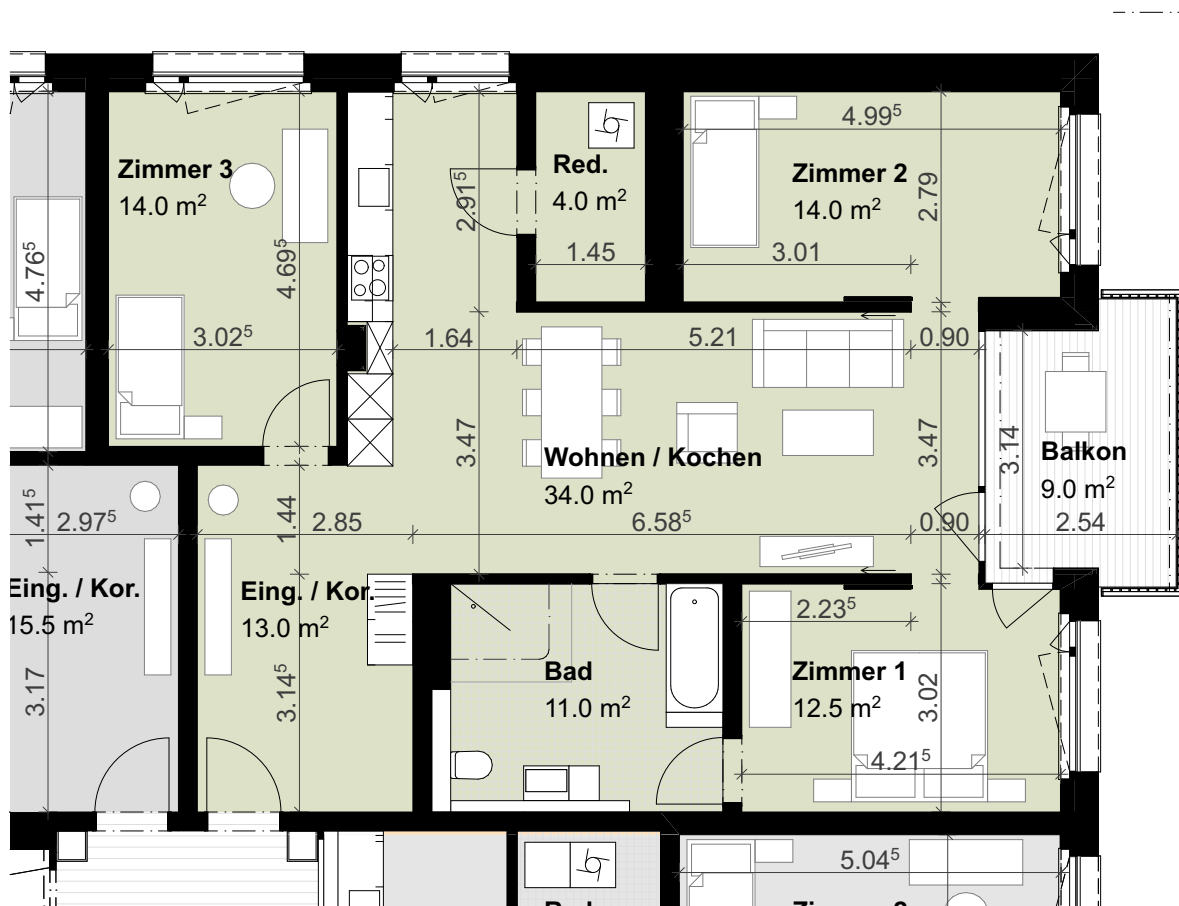

Wohnbaugenossenschaft Teupelacker Landschlacht

Wohnung Nummer: DG02

Zimmer: 4.5

Wohnfläche: 98.5 m²

Mst.: 1:100

0 1 5 m