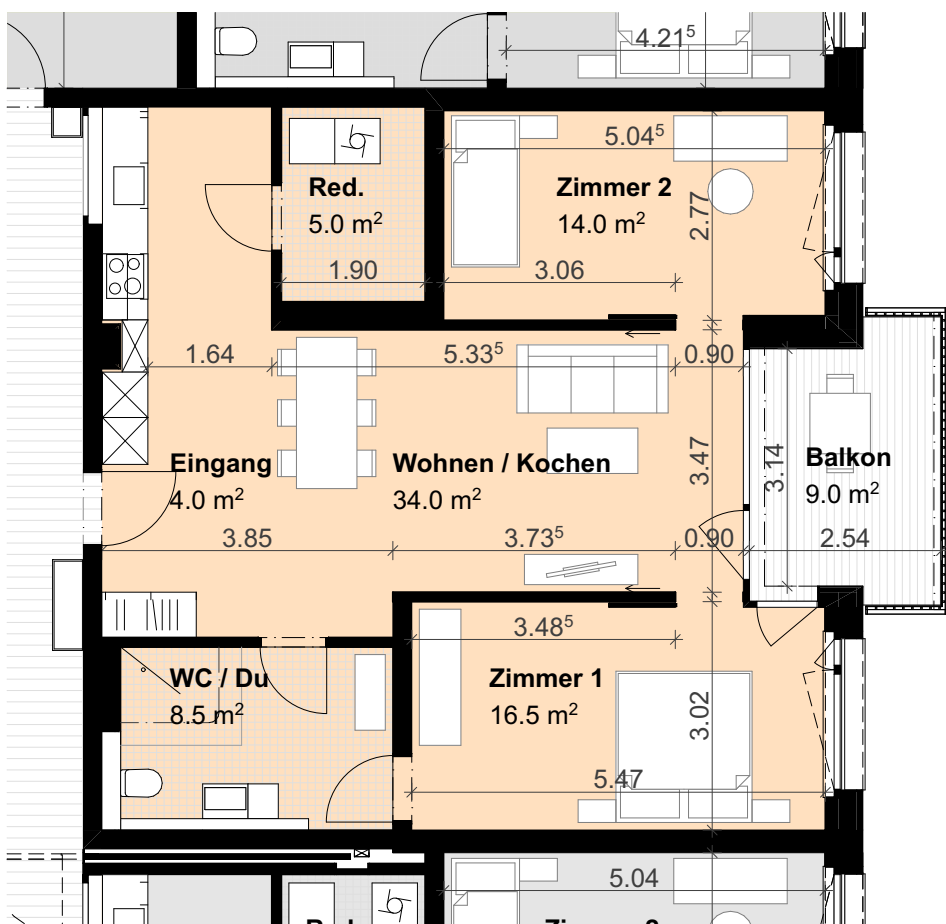

Wohnbaugenossenschaft Teupelacker Landschlacht

Wohnung Nummer: DG03

Zimmer: 3.5

Wohnfläche: 77.0 m²

Mst.: 1:100

0 1 5 m