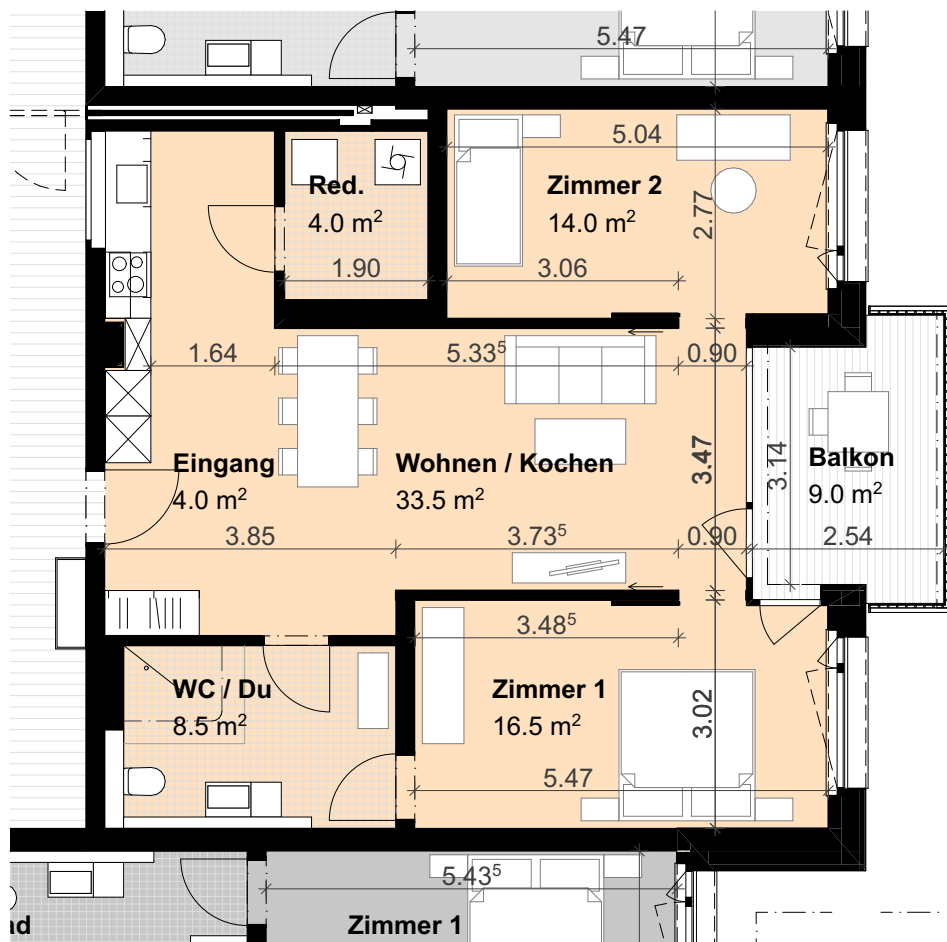

Wohnbaugenossenschaft Teupelacker Landschlacht

Wohnung Nummer: DG04

Zimmer: 3.5

Wohnfläche: 76.5 m³

Mst.: 1:100

0 1 5 m