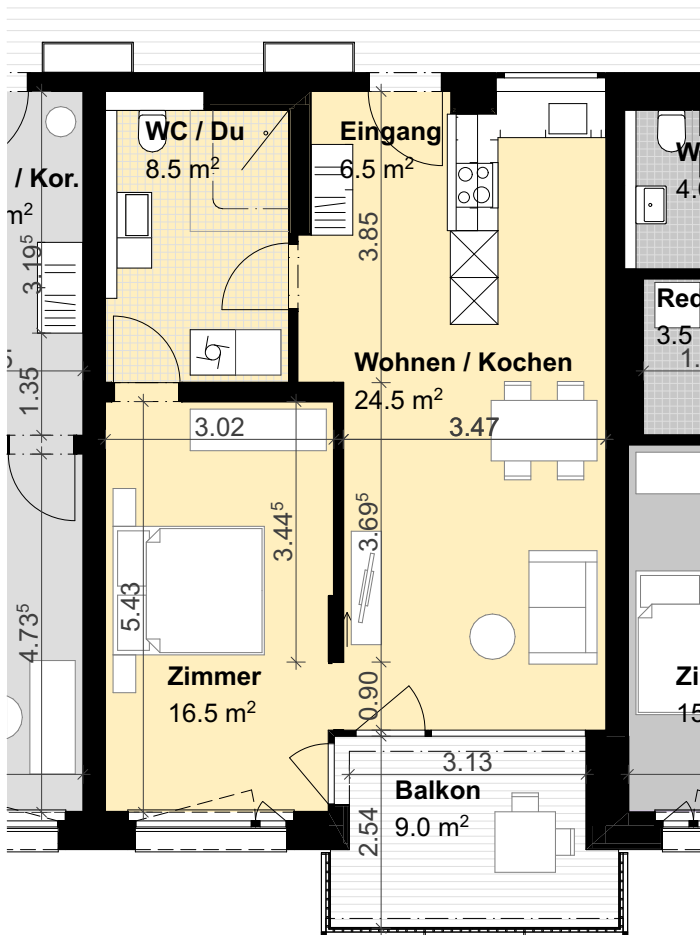

Wohnbaugenossenschaft Teupelacker Landschlacht

Wohnung Nummer: DG06

Zimmer: 2.5

Wohnfläche: 56.0 m²

Mst.: 1:100

0 1 5 m