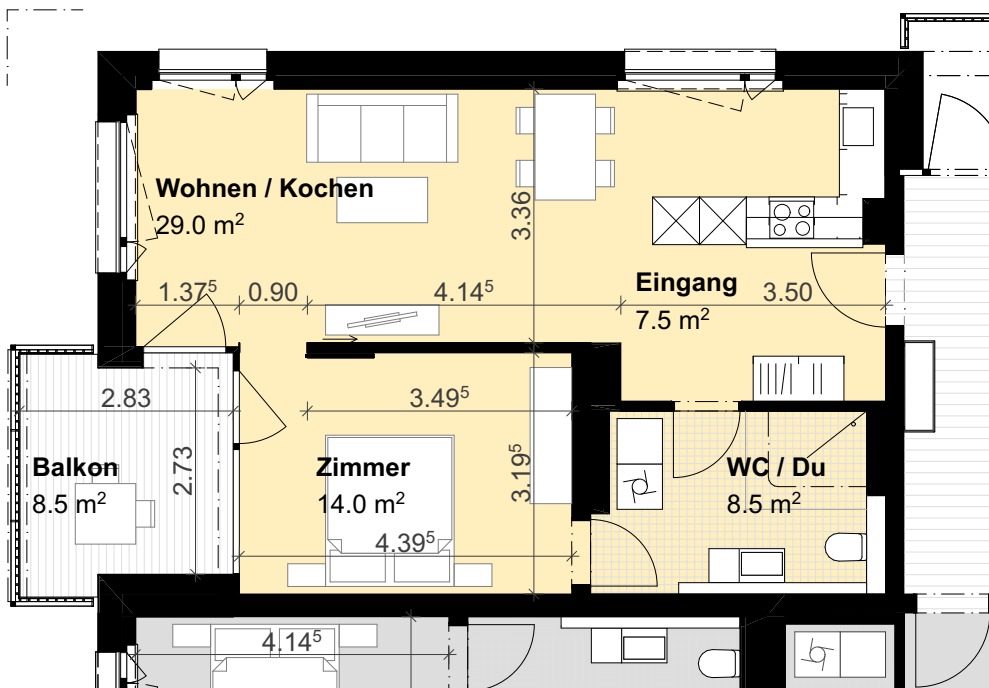

Wohnbaugenossenschaft Teupelacker Landschlacht

Wohnung Nummer: DG08

Zimmer: 2.5

Wohnfläche: 59.0 m²

Mst.: 1:100

0 1 5 m