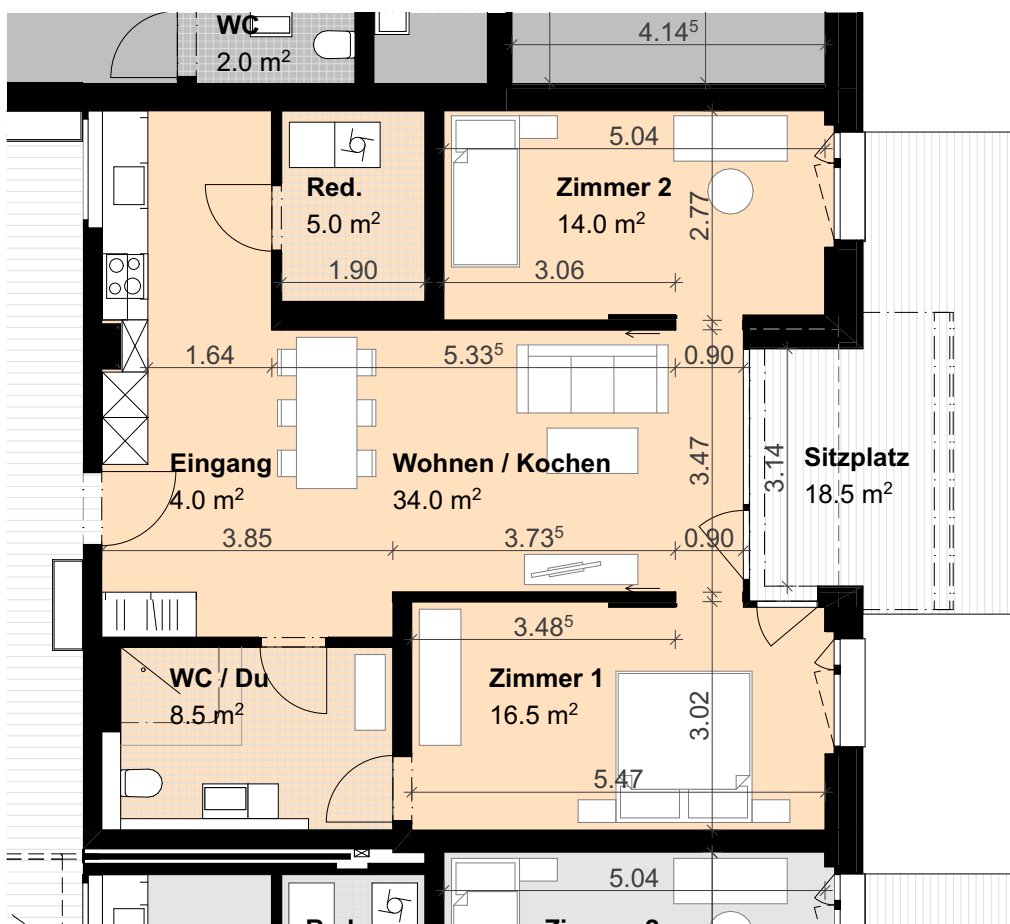

# Wohnbaugenossenschaft Teupelacker Landschlacht

Wohnung Nummer: EG01

Zimmer: 3.5

Wohnfläche: 77.0 m<sup>2</sup>

Mst.: 1:100

0 1 5 m