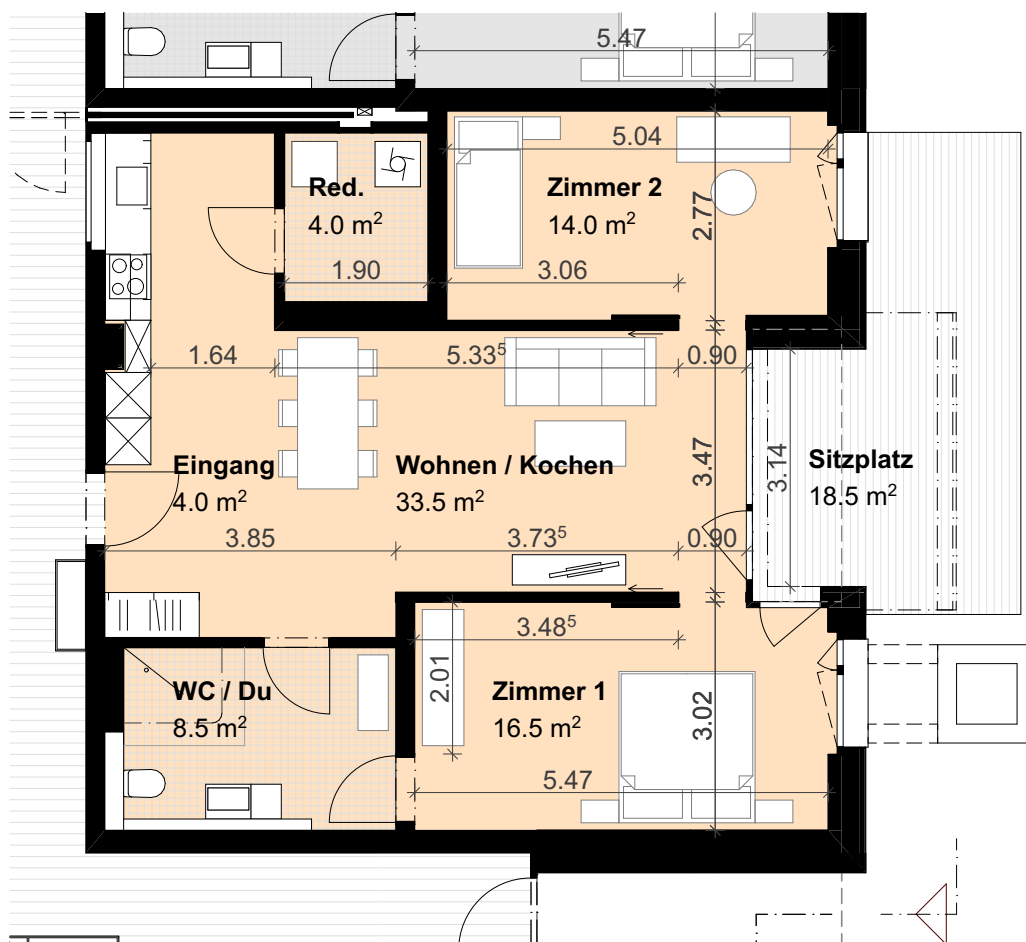

Wohnbaugenossenschaft Teupelacker Landschlacht

Wohnung Nummer: EG02

Zimmer: 3.5

Wohnfläche: 76.5 m²

Mst.: 1:100

0 1 5 m