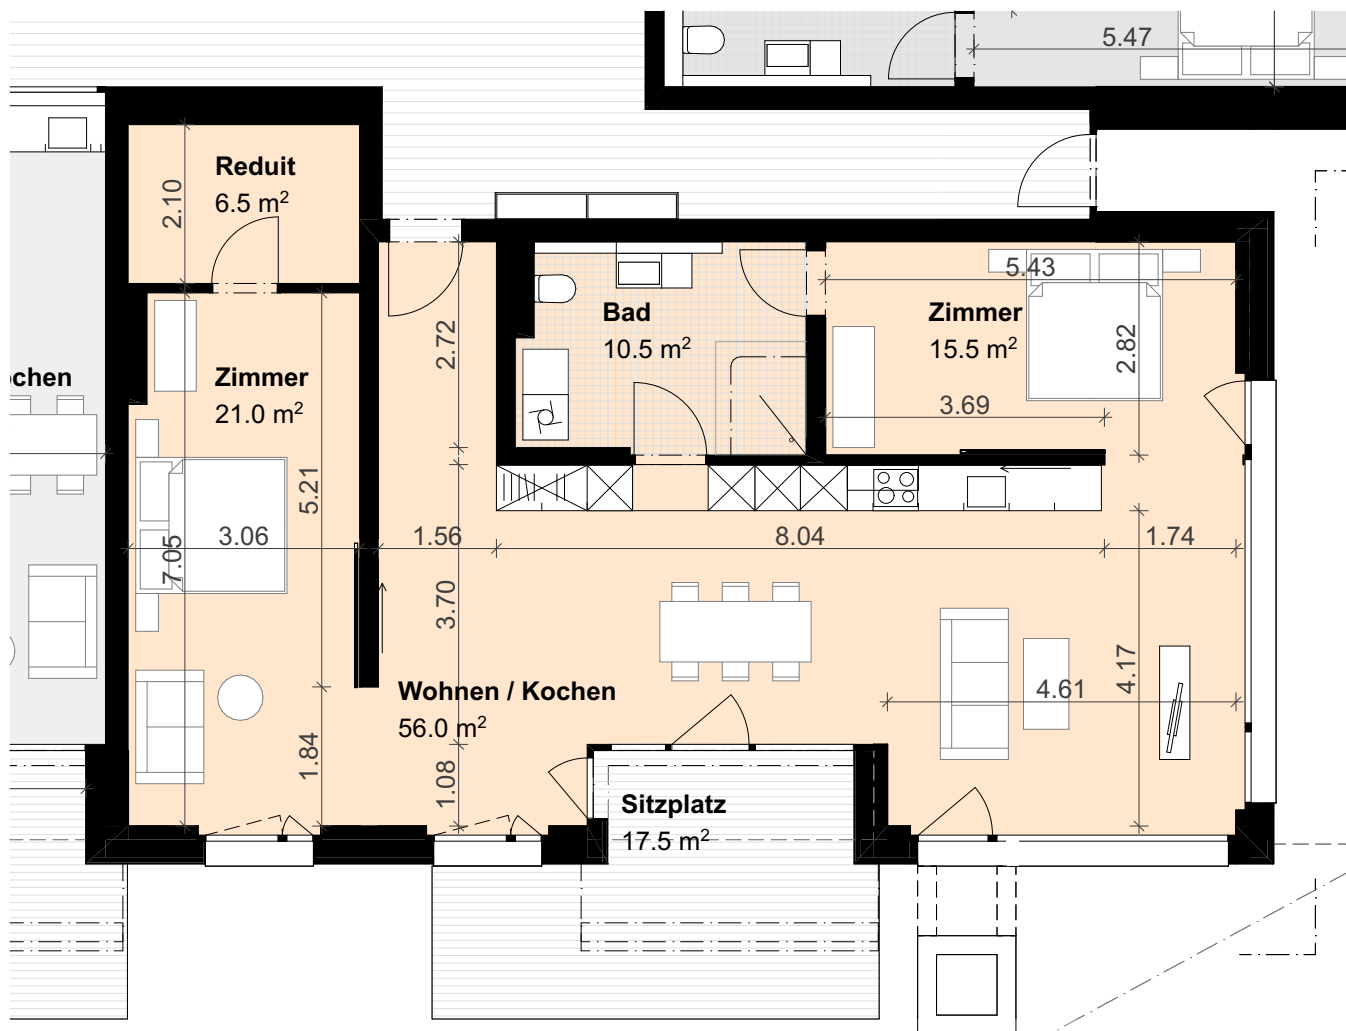

Wohnbaugenossenschaft Teupelacker Landschlacht

Wohnung Nummer: EG03

Zimmer: 3.5

Wohnfläche: 103.0 m²

Mst.: 1:100

0 1 5 m