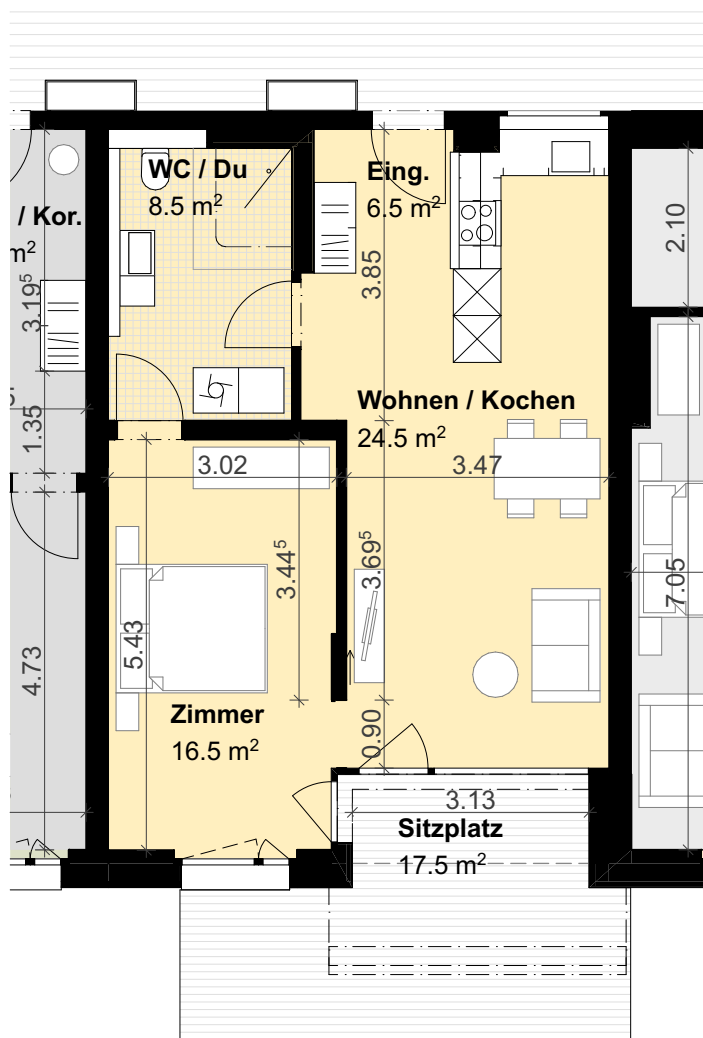

Wohnbaugenossenschaft Teupelacker Landschlacht

Wohnung Nummer: EG05

Zimmer: 2.5

Wohnfläche: 56.0 m²

Mst.: 1:100

0 1 5 m