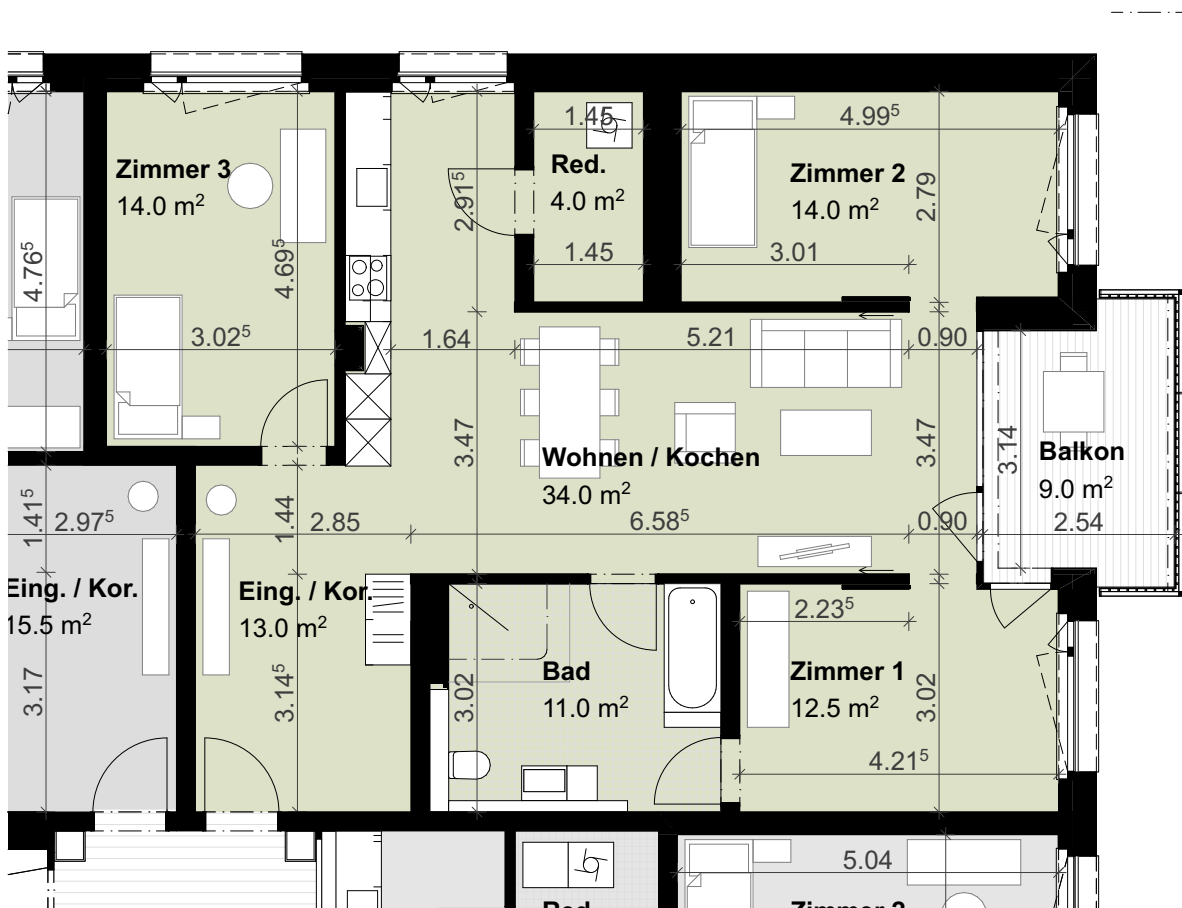

# Wohnbaugenossenschaft Teupelacker Landschlacht

Wohnung Nummer: OG02

Zimmer: 4.5

Wohnfläche: 98.5 m<sup>2</sup>

Mst.: 1:100

0 1 5 m