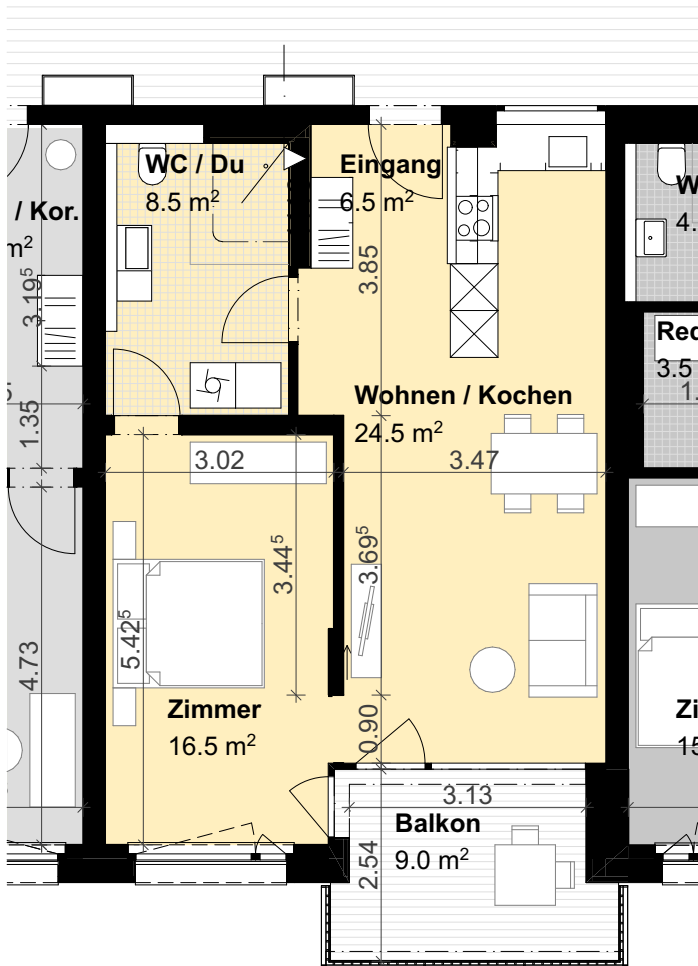

# Wohnbaugenossenschaft Teupelacker Landschlacht

Wohnung Nummer: OG06

Zimmer: 2.5

Wohnfläche: 56.0 m<sup>2</sup>

Mst.: 1:100

0 1 5 m