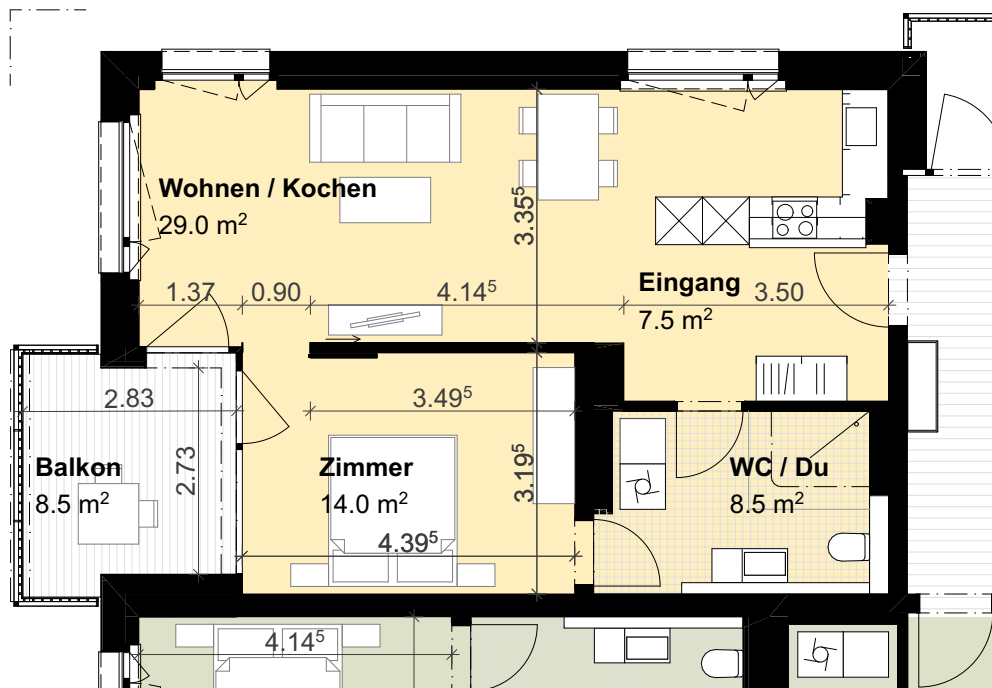

# Wohnbaugenossenschaft Teupelacker Landschlacht

Wohnung Nummer: OG08

Zimmer: 2.5

Wohnfläche: 59.0 m<sup>2</sup>

Mst.: 1:100

0 1 5 m